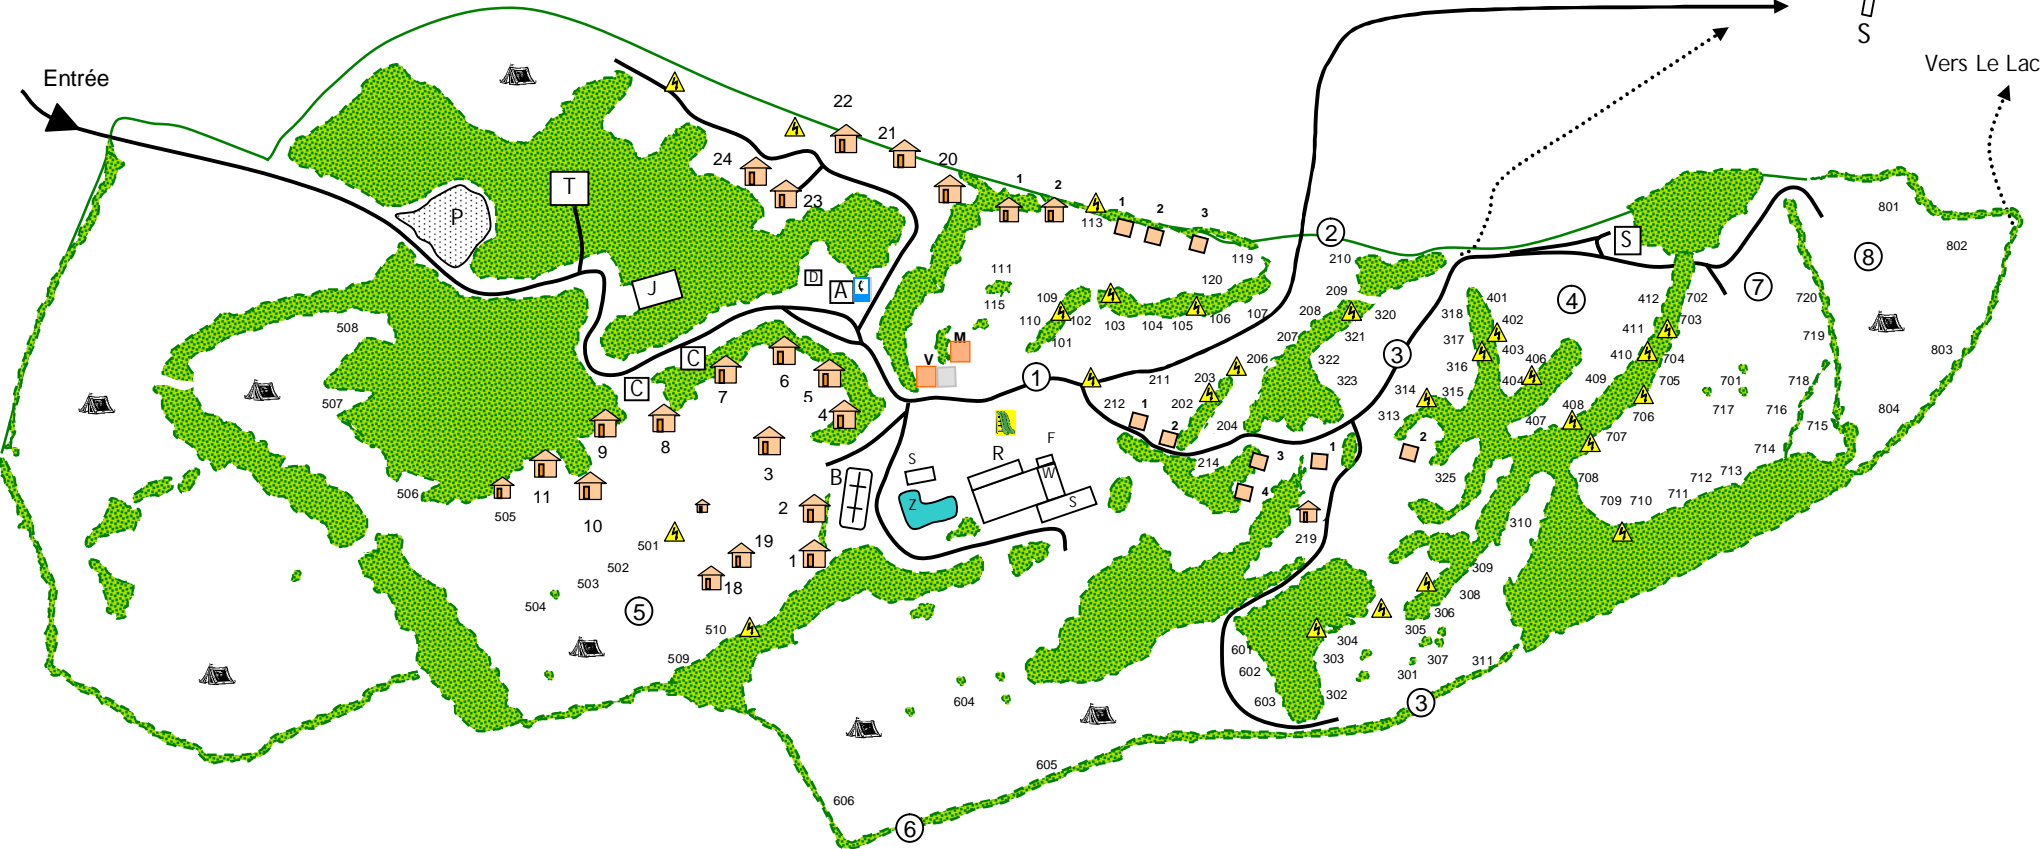

Camping Castillon de Provence

Vers le Lac / naar het meer /
to the lake / nach der See

A - Accueil / receptie / reception / |Rezeption

C - Chalet « Bonne Route »

E - Sauna/ Poste de Secours/ EHBO / First Aid / Erste Hilfe

W - Supérette / winkel / shop / Laden

Z - Piscine / zwembad / swimming pool / Schwimmbad

V - Relaxation & Massages

T - Tir à l'arc / boogschieten / arrow and bow

B - Petanque / Jeu de Boules

☎ - Téléphone / telefoon / phone