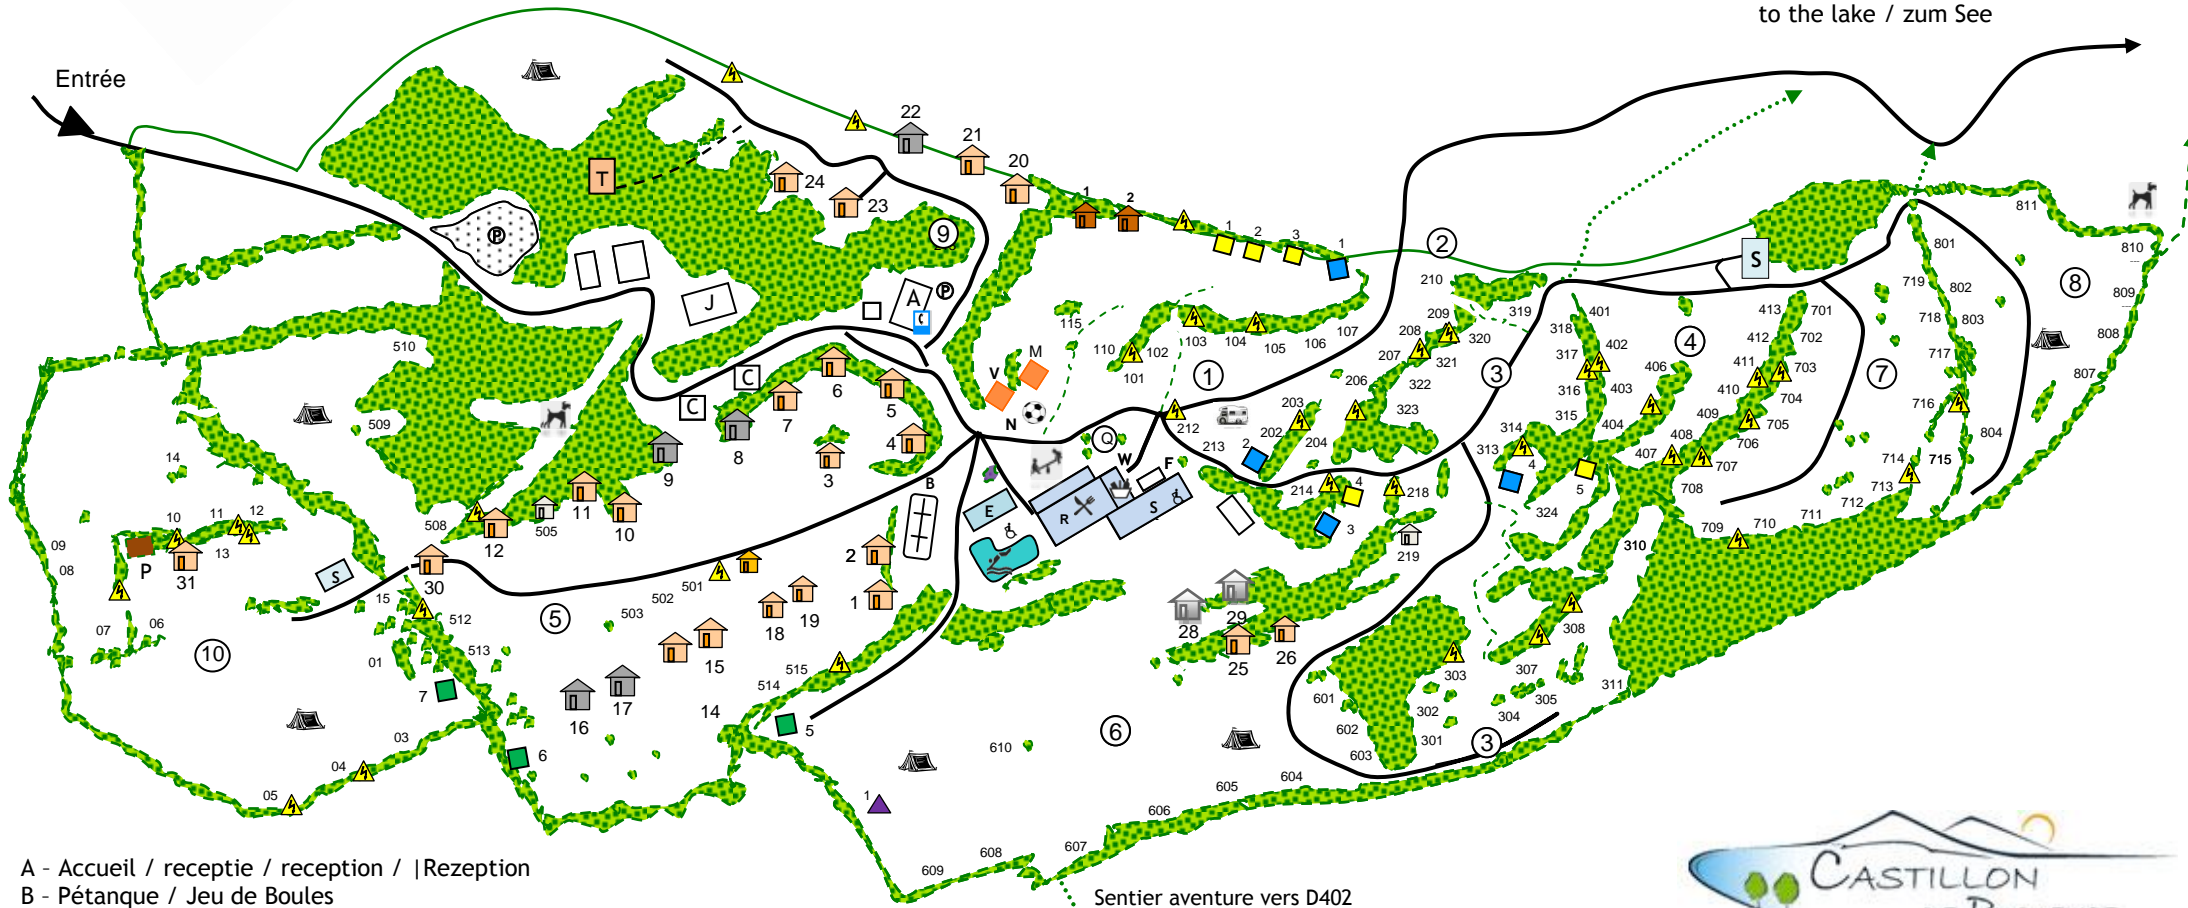

Camping Castillon de Provence

Vers le Lac / naar het meer /
to the lake / zum See

- A - Accueil / receptie / reception / |Rezeption
- B - Pétanque / Jeu de Boules
- C - Chalet « Bonne Route »
- E - Sauna/ Poste de Secours/ EHBO / First Aid / Erste Hilfe
- F - Comp. frigos/ koelkasten/ fridges/ Kühlschränke
- J - La Cabane (jeunes/ jongeren/ youth / Jugend)
- M - Mini club / Kids club
- N - Stade de Sports
- P - Art & Créativité
- Q - BBQ central / centrale BBQ / central BBQ / Kunden BBQ
- R - Restaurant
- S - Sanitaires / sanitairgebouw / toilet and shower block / Sanitäreanlagen
- T - Tir à l'arc / boogschietterrein / Archery/ Bogenschiessen
- V - Massages / Gym/ Podium