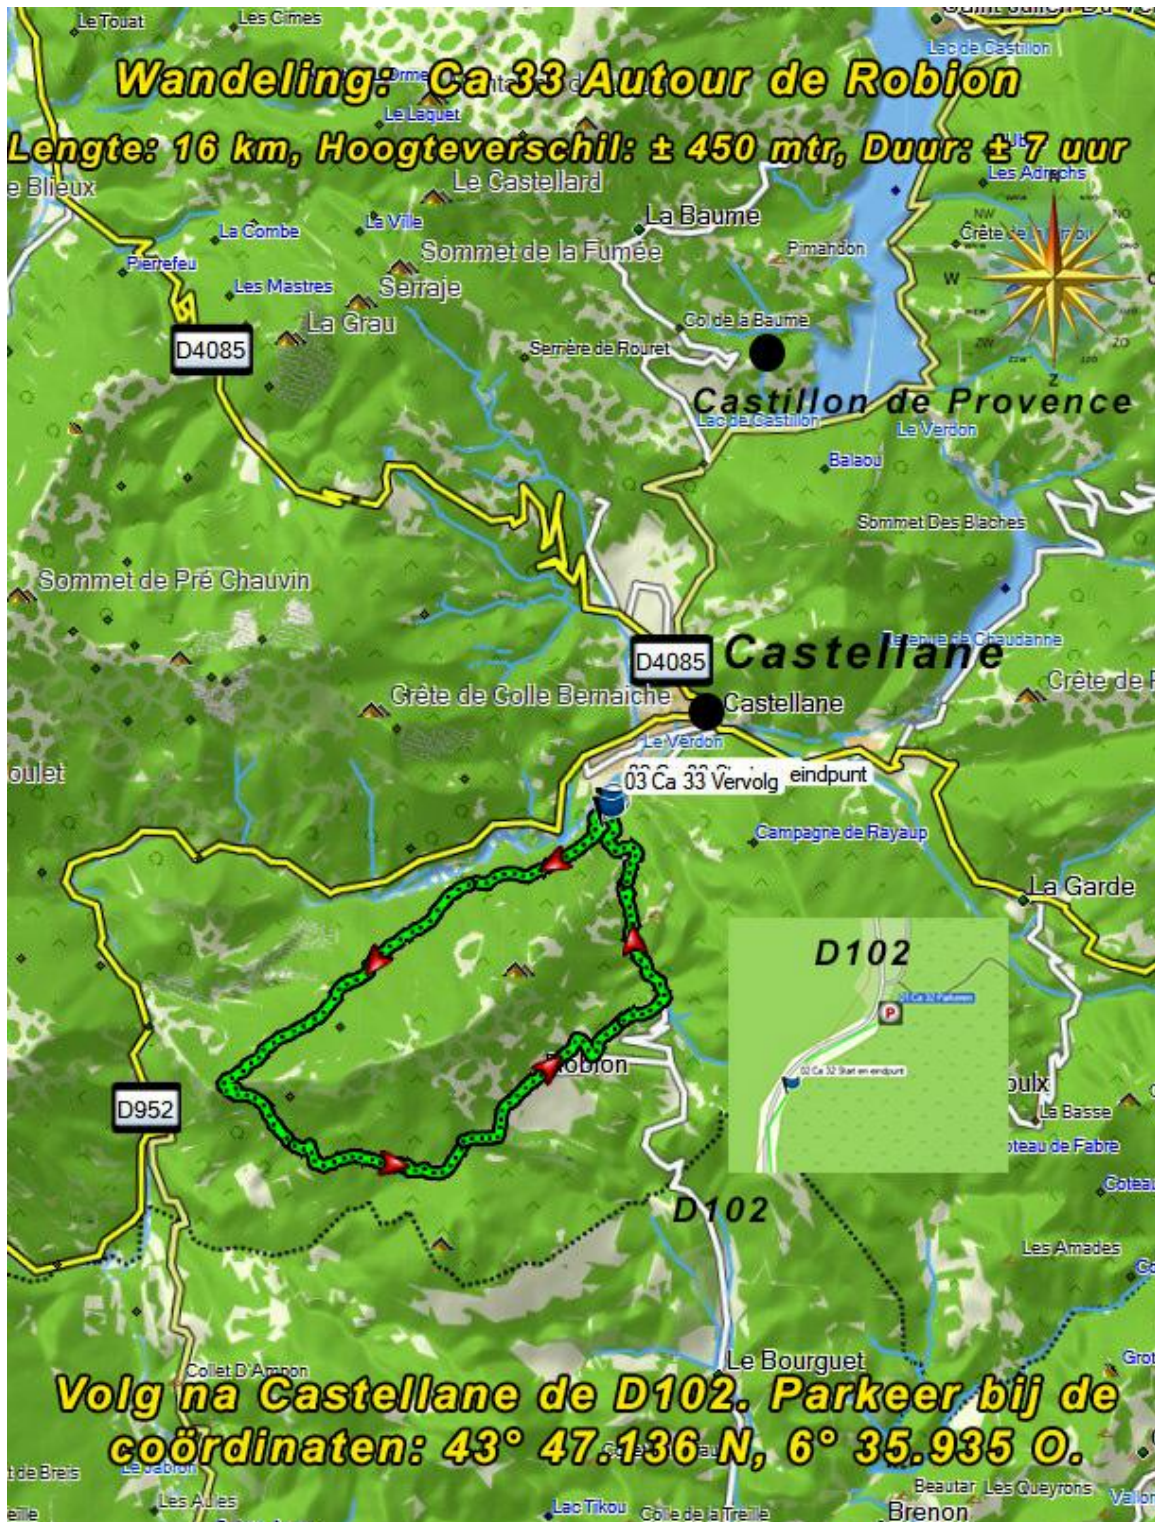

## Randonnée Ca 33: Autour de Robion

Version 1

Longueur: 16 km. Dénivèle: ± 450 m. Durée: ± 7 heures.

Après Castellane, suivez la D102. Garez-vous aux coordonnées suivantes: 43 ° 50,266 N et 6 ° 30,044 O (25 minutes en voiture).

Longueur: 16 km. Dénivèle: ± 450 m. Durée: ± 7 heures.

Après Castellane, suivez la D102. Garez-vous aux coordonnées suivantes: 43 ° 50,266 N et 6 ° 30,044 O (25 minutes en voiture).