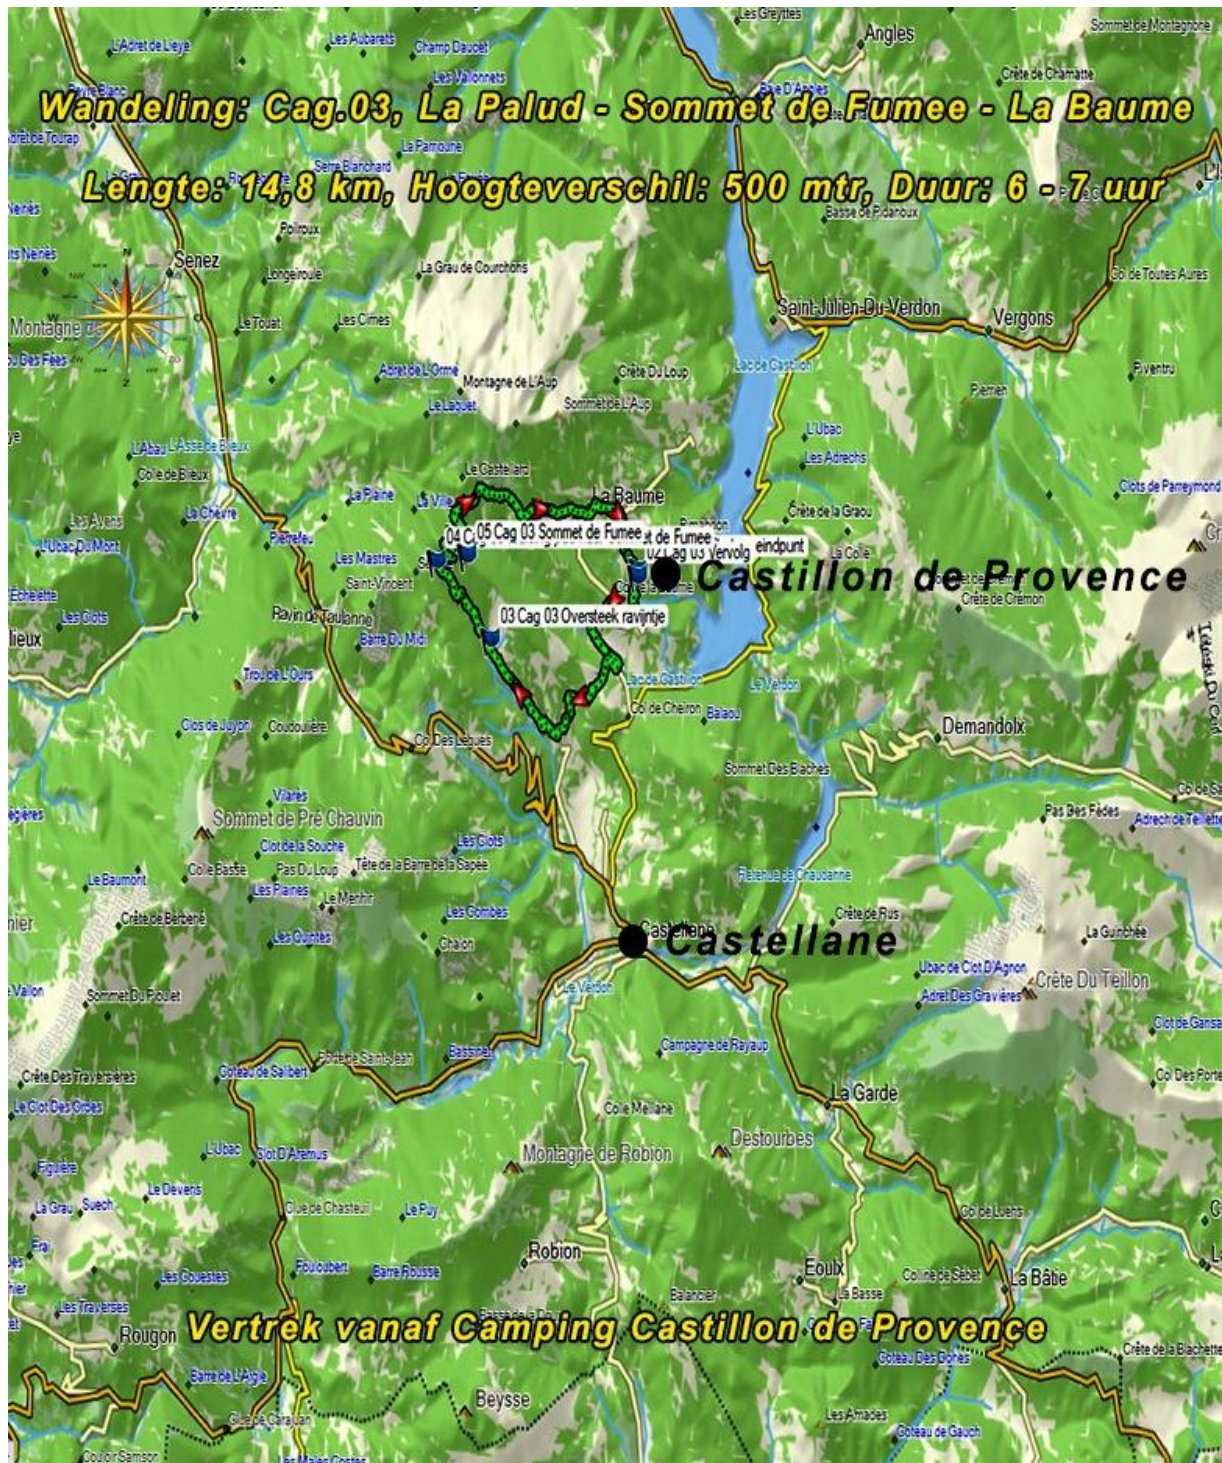

Randonnée Cag 03: La Palud - Sommet de Fumée - La Baume

Longueur: 14,8 km, dénivelé: 500 m, durée: 6-7 heures

Départ du camping Castillon de Provence.

Randonnée Cag 03: La Palud - Sommet de Fumée - La Baume

Longueur: 14,8 km, dénivelé: 500 m, durée: 6-7 heures

Départ du camping Castillon de Provence.