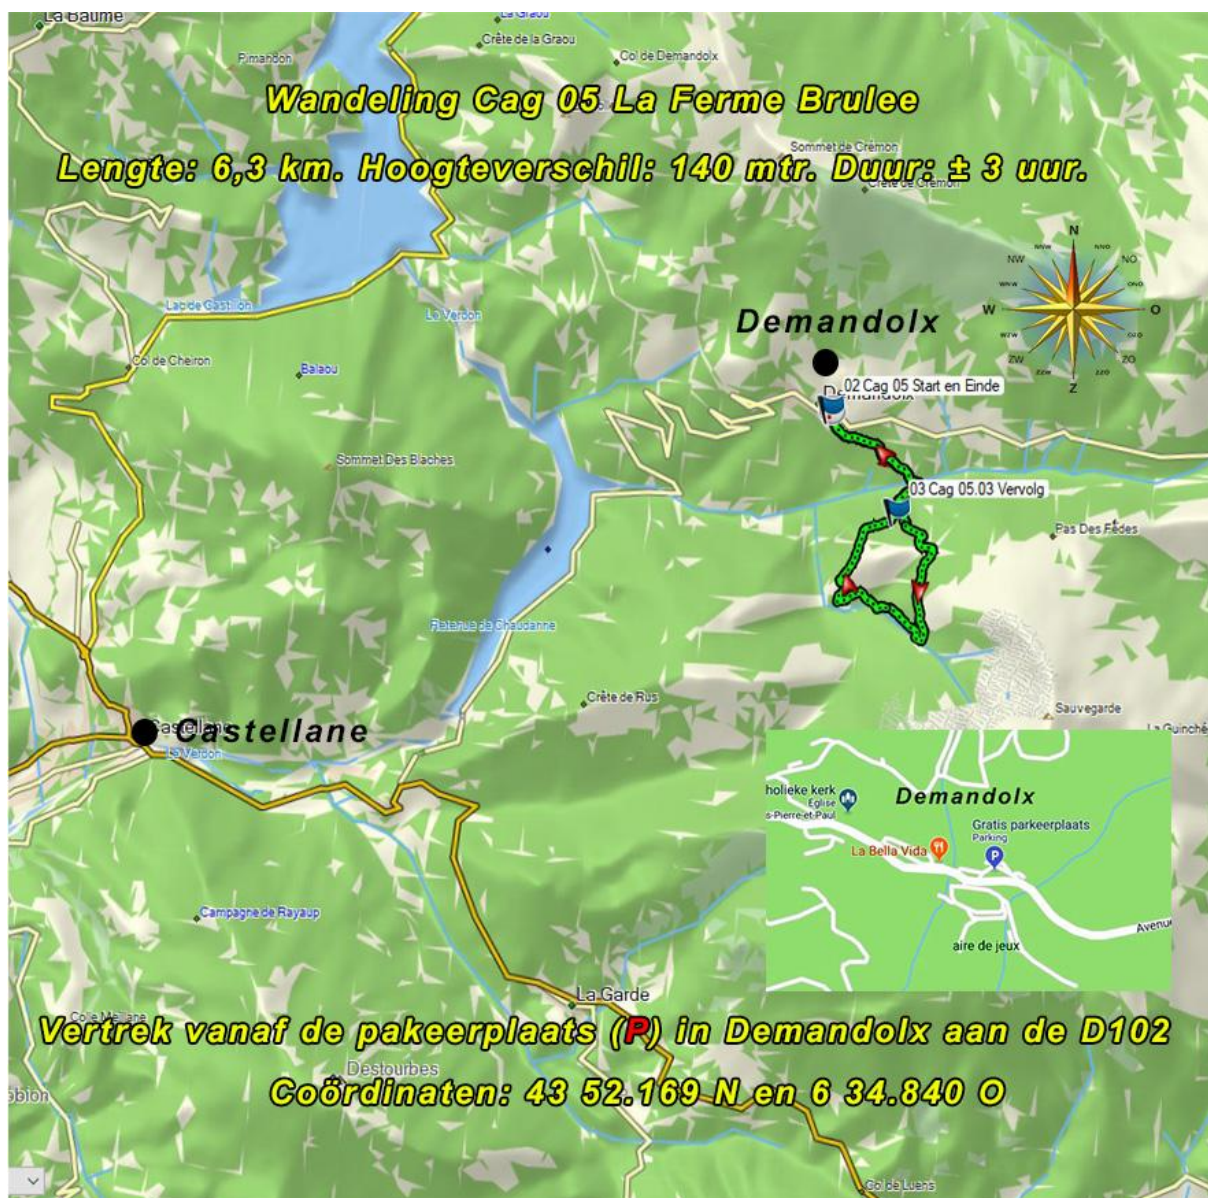

## Randonne Cag 05: La ferme Brûlée à Demandolx

Version 1

Longueur: 6,3 km. Dénivelé: 140 m. Durée: ± 3 heures.

Suivez la D102 jusqu'à Demandolx. Départ du parking à (P) à Demandolx.

Coordonnées de parking: 43 52.169 N et 6 34.840 O