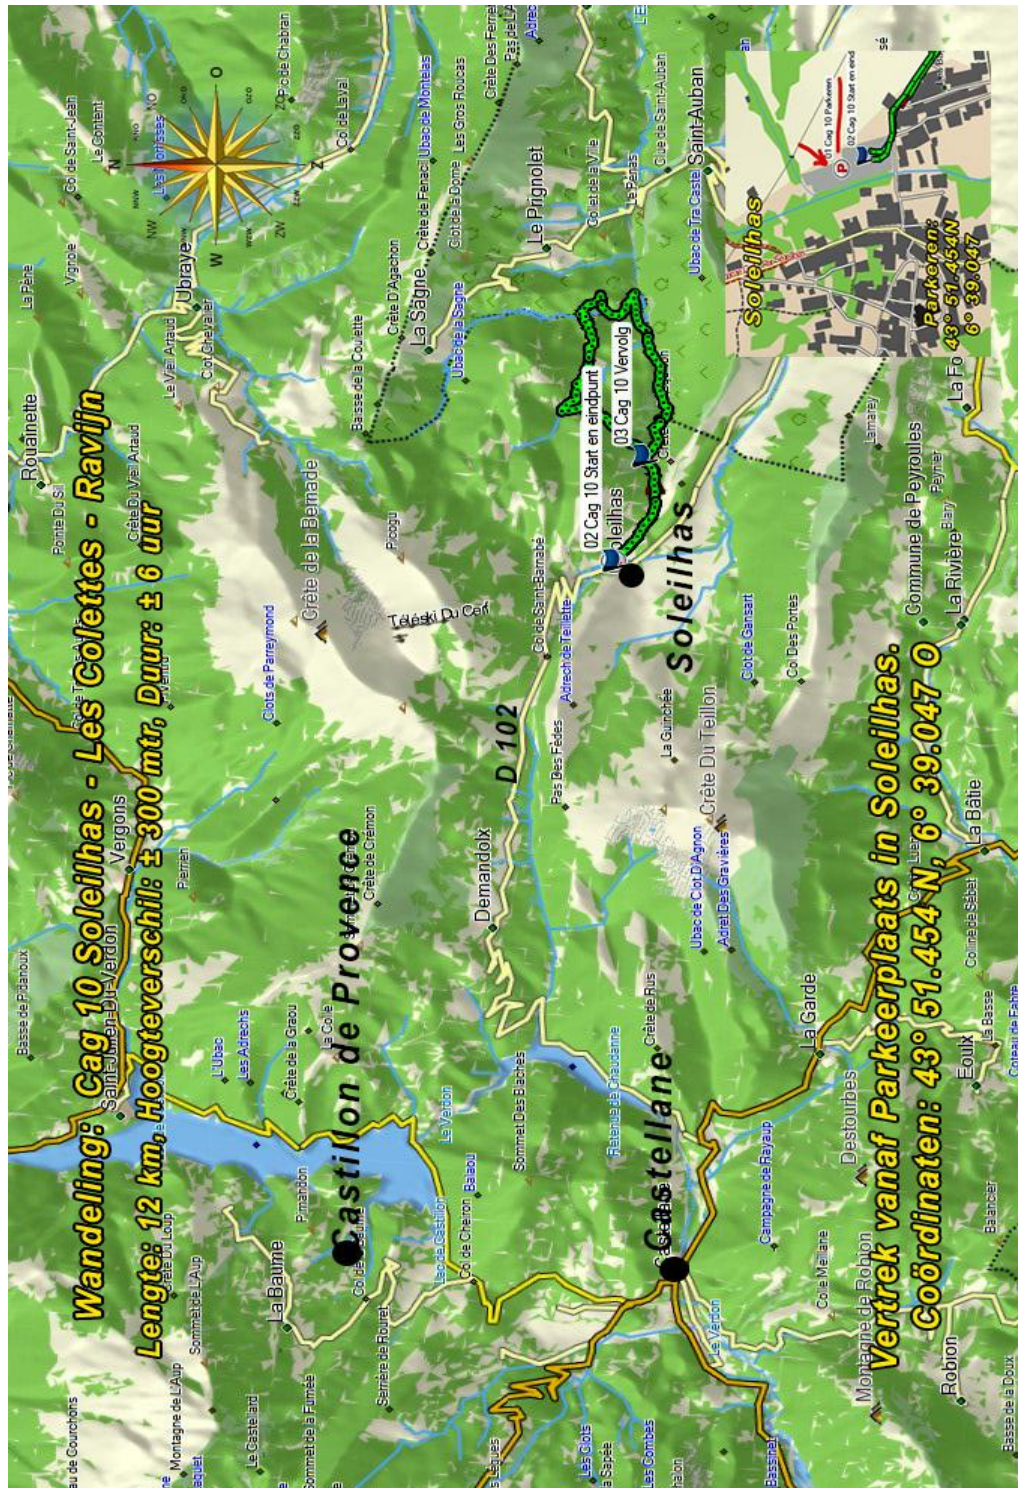

## Randonnée Cag 10: Soleilhas - Les Colettes - Ravin, près de Soleilhas

Version 1

Longueur: 12 km Dénivelé: 300 m. Durée: ± 6 heures.

Départ du parking (P) à Soleilhas.

Coordonnées de stationnement: 43 ° 51 454 N et 6 ° 39 047 E (30 minutes en voiture)