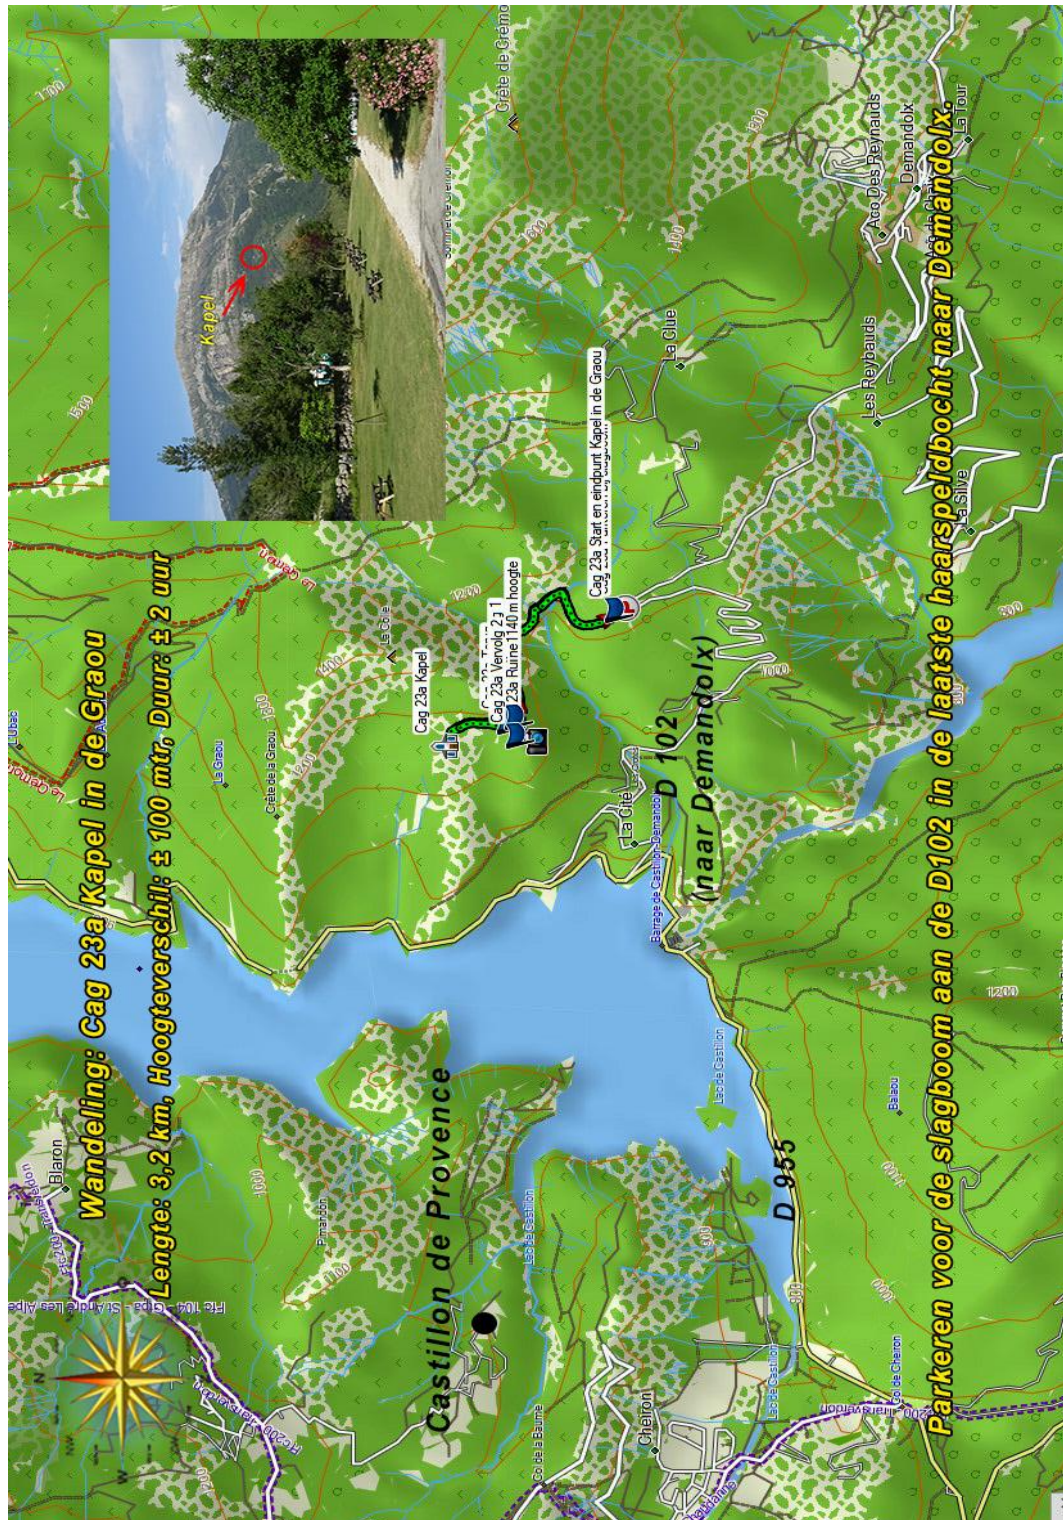

Randonnee Cag 23 Chapelle de Graou

Version 1

Longueur: 3,2 km, dénivelé: ± 100m, durée: ± 2 heures

Randonnee Cag 23 Chapelle de Graou

Version 1

Longueur: 3,2 km, dénivelé: ± 100m, durée: ± 2 heures